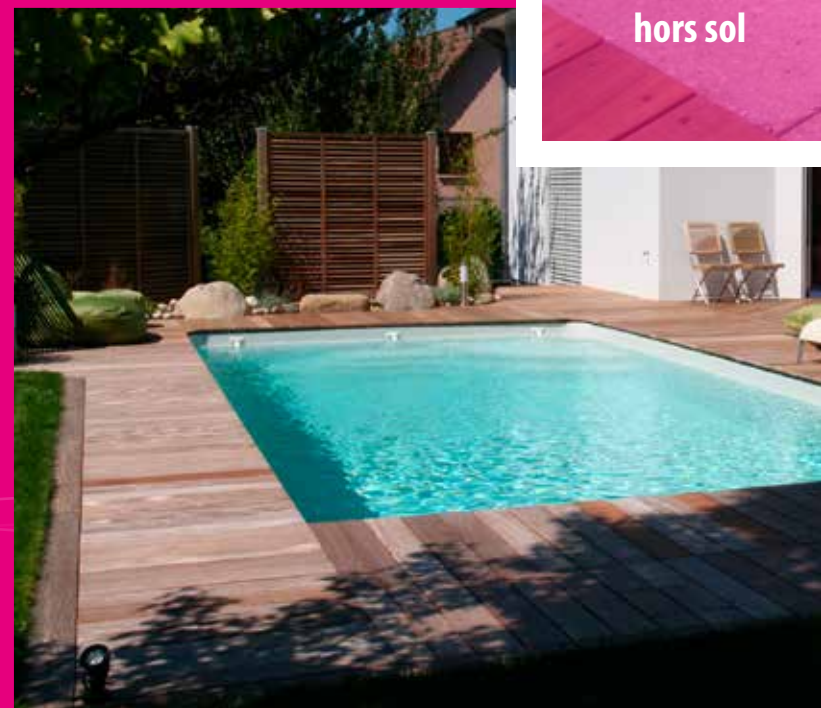

En option :
possibilité
d'adapter un
couverture
automatique
hors sol